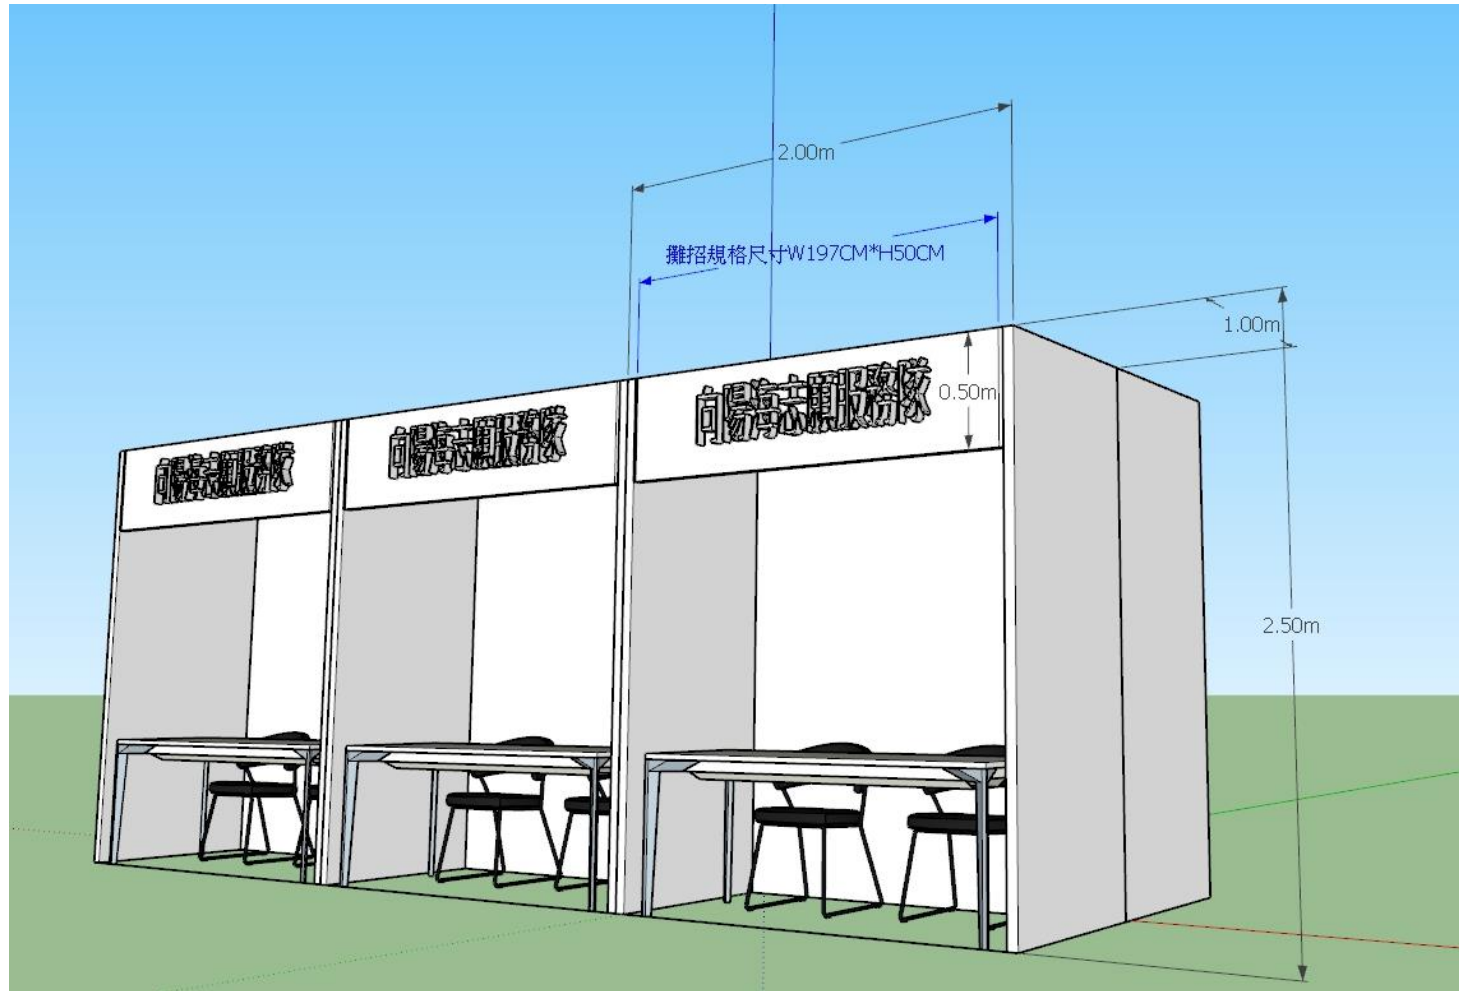

攤位規格示意

- 白色隔間+攤位牌
- 高250cm *寬200cm
- 側邊左右*100cm
- 長條桌 (W60*L180cm)
- 軟墊黑金剛椅*2
- 一插座 (5A三孔插座*3)