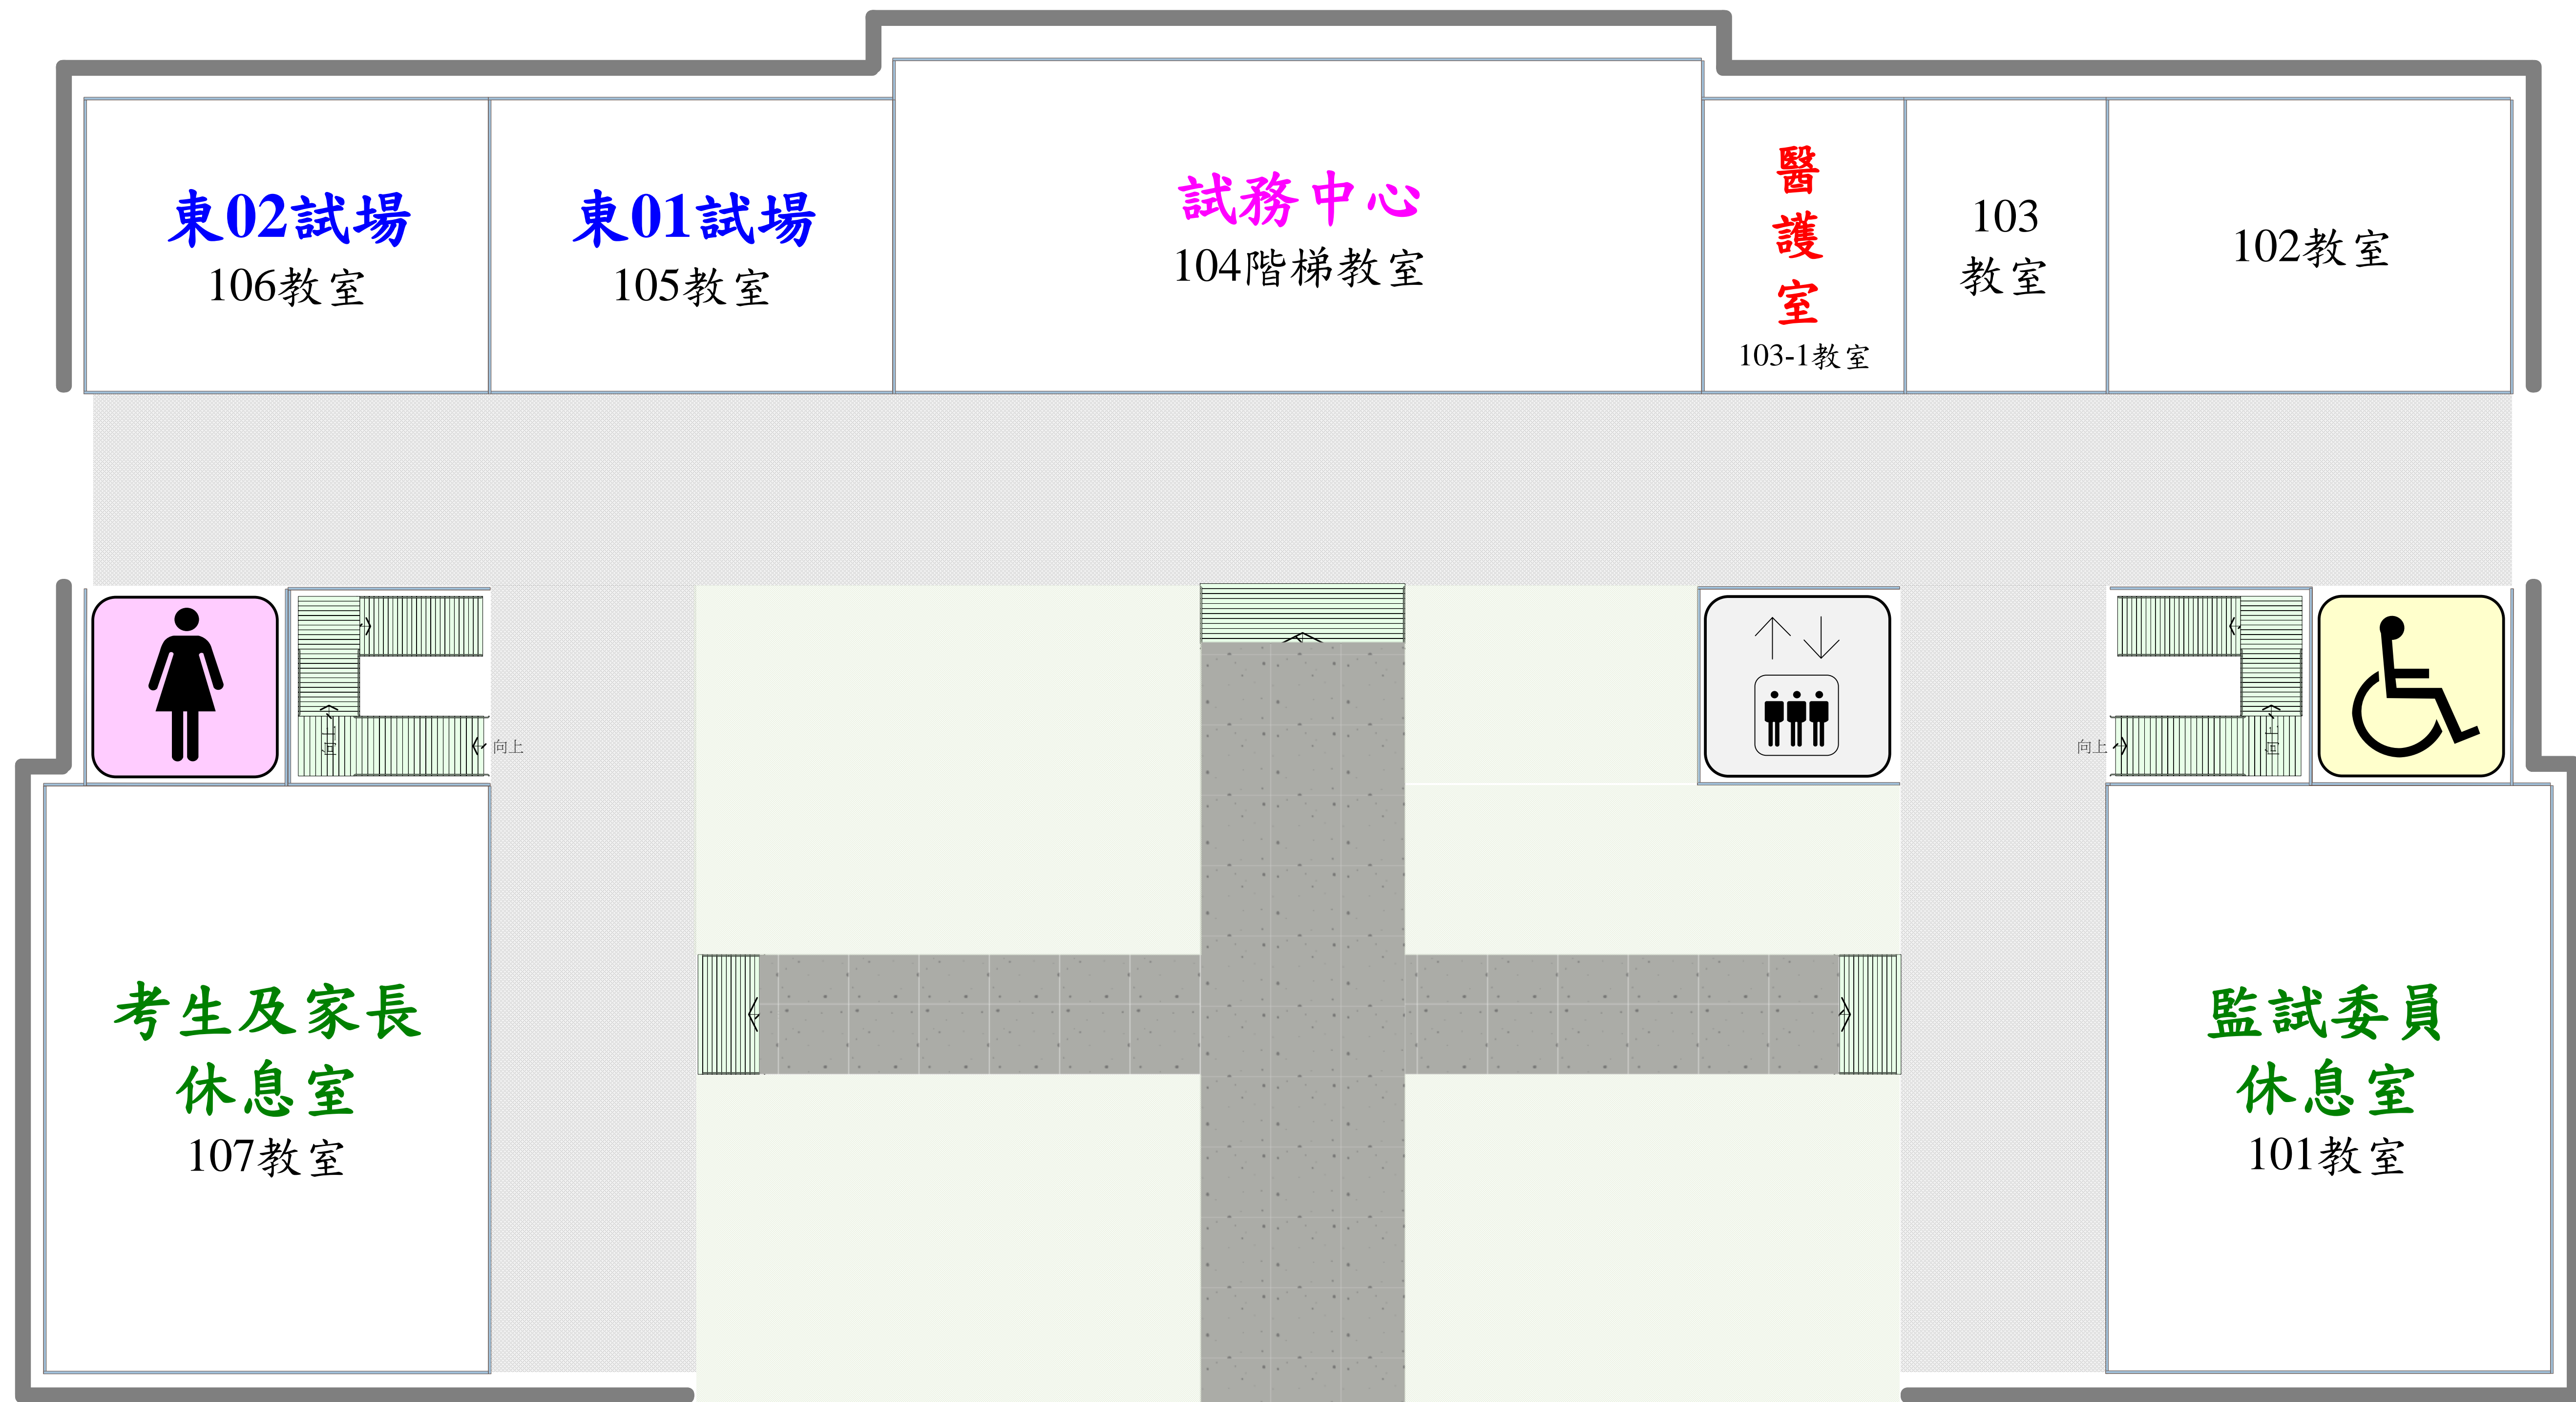

114學年度身心障礙學生升學大專校院甄試-學科試場
【東部考區】國立東華大學美崙校區-東華創新研究園區試場配置圖
【勵志樓一樓】

114學年度身心障礙學生升學大專校院甄試-**學科試場**
【東部考區】國立東華大學美崙校區-東華創新研究園區試場配置圖
【勵志樓二樓】