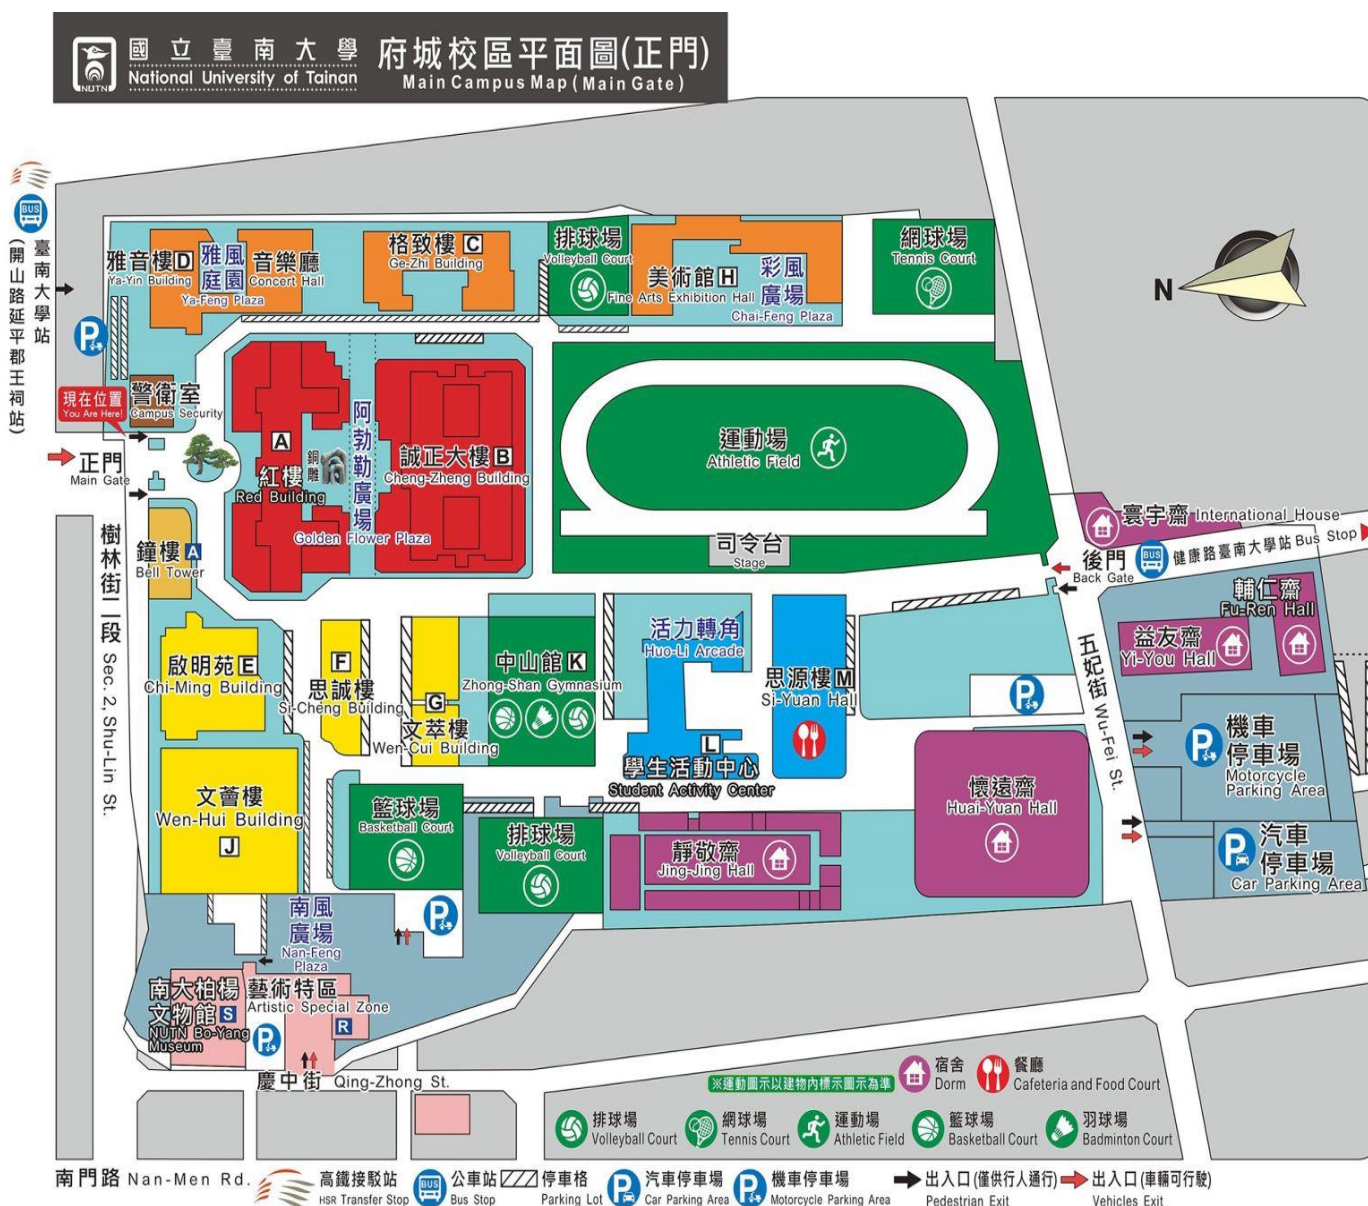

(二)如果您是自行開車，您可選擇：

國道一號「仁德交流道」下高速公路（往臺南市東區），循中山路直行至東門路二段，左轉林森路一段，右轉接府連東路直行至府連路，於府連路地下道出口右前方接開山路，左轉樹林街二段，再沿南大附小至本校，車程約 20 分鐘。

(三)如果您搭乘高鐵至臺南站，您可選擇：

於高鐵站「2 號出口處」搭乘免費接駁車【H31 臺南高鐵站往臺南市政府】方向（相關轉乘服務資訊，請參考高鐵網站 <https://www.thsrc.com.tw/>），車程約 30 分鐘，於「延平郡王祠（國立臺南大學）」站下車後，徒步循開山路右轉樹林街二段，再沿南大附小至本校，步程約 10 分鐘。

二、國立臺南大學府城校區平面圖：