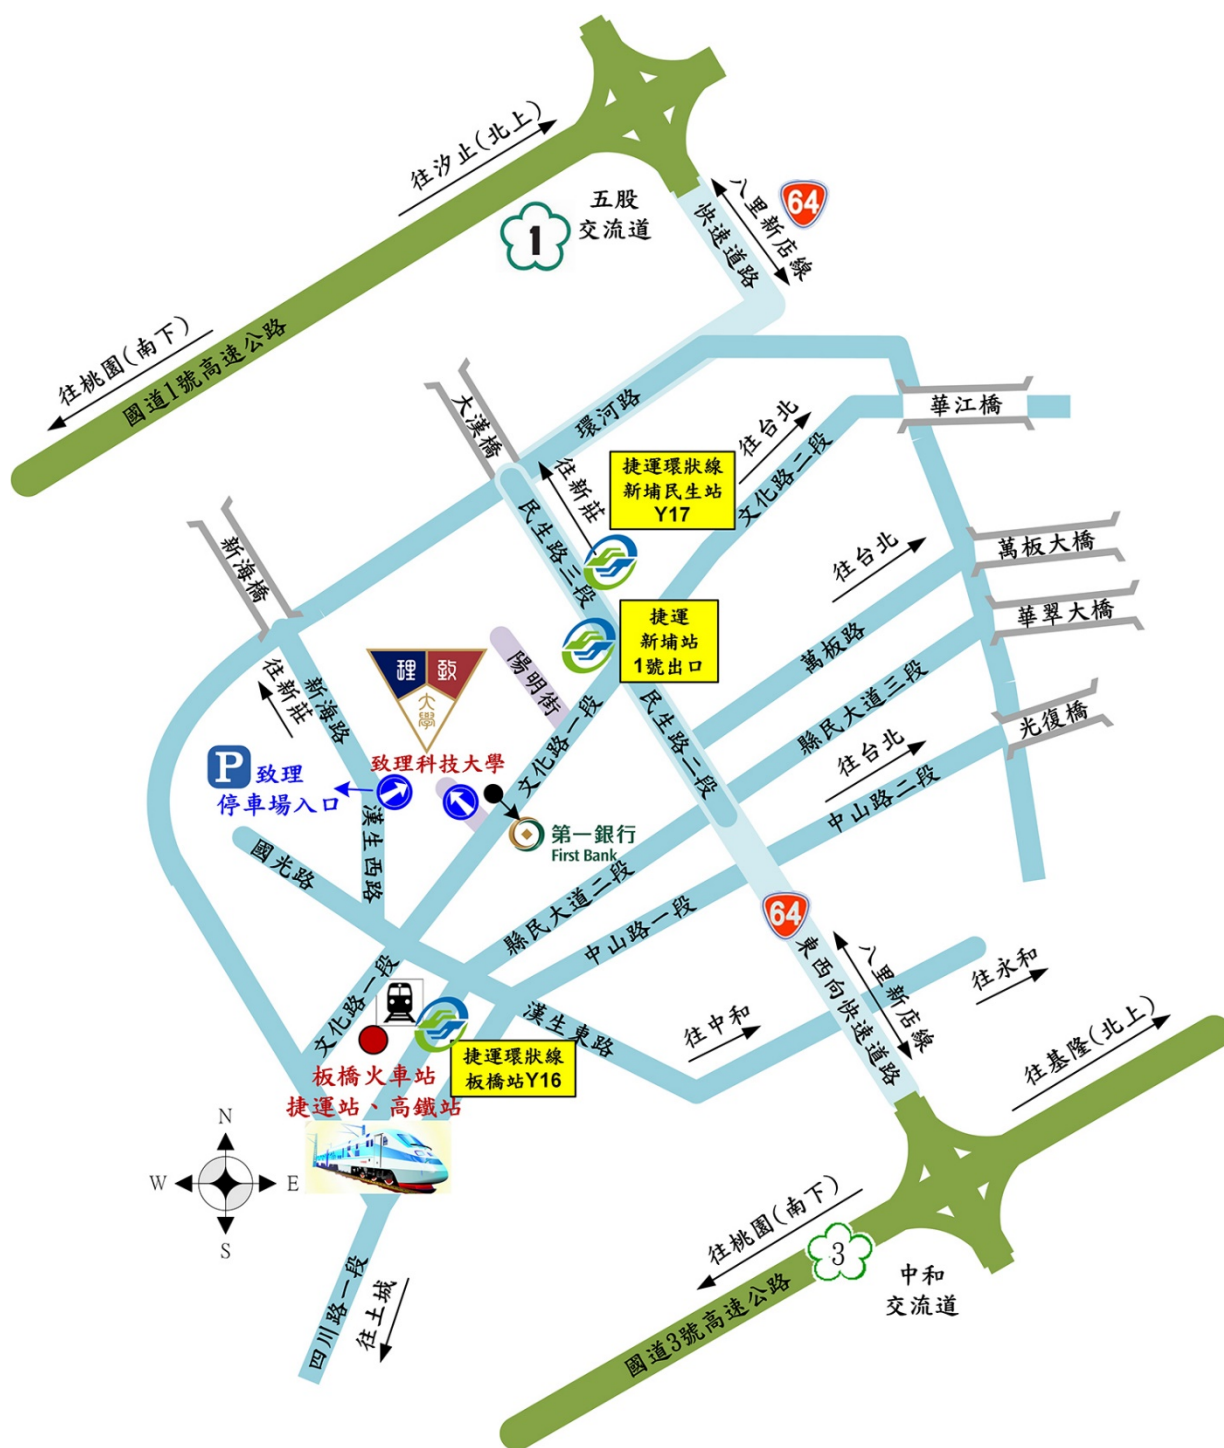

北部(三)考區-致理科技大學交通路線資訊、校區圖及鄰近住宿資訊

一、交通示意簡圖

地址：新北市板橋區文化路 1 段 313 號；電話：(02)2257-6167 轉 1279

網址：www.chihlee.edu.tw