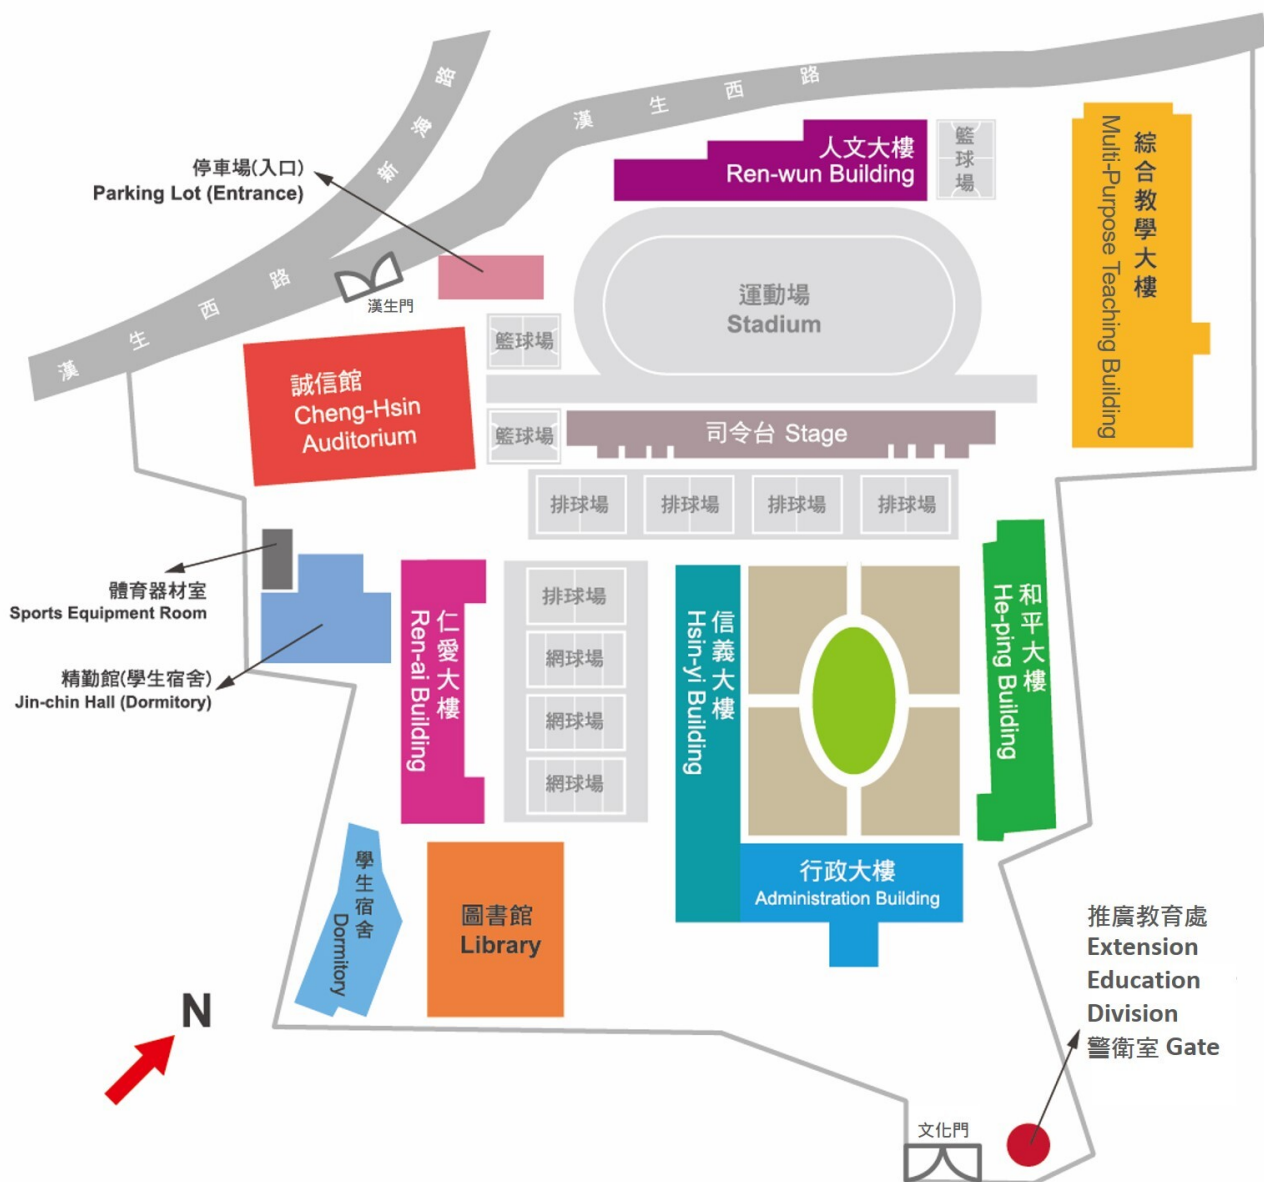

三、校園平面圖

致理科技大學
Chihlee University of Technology

校園平面圖

(詳情可至本校網站【校園導覽】查閱

<https://www.chihlee.edu.tw/p/412-1000-2826.php#floorplan>)