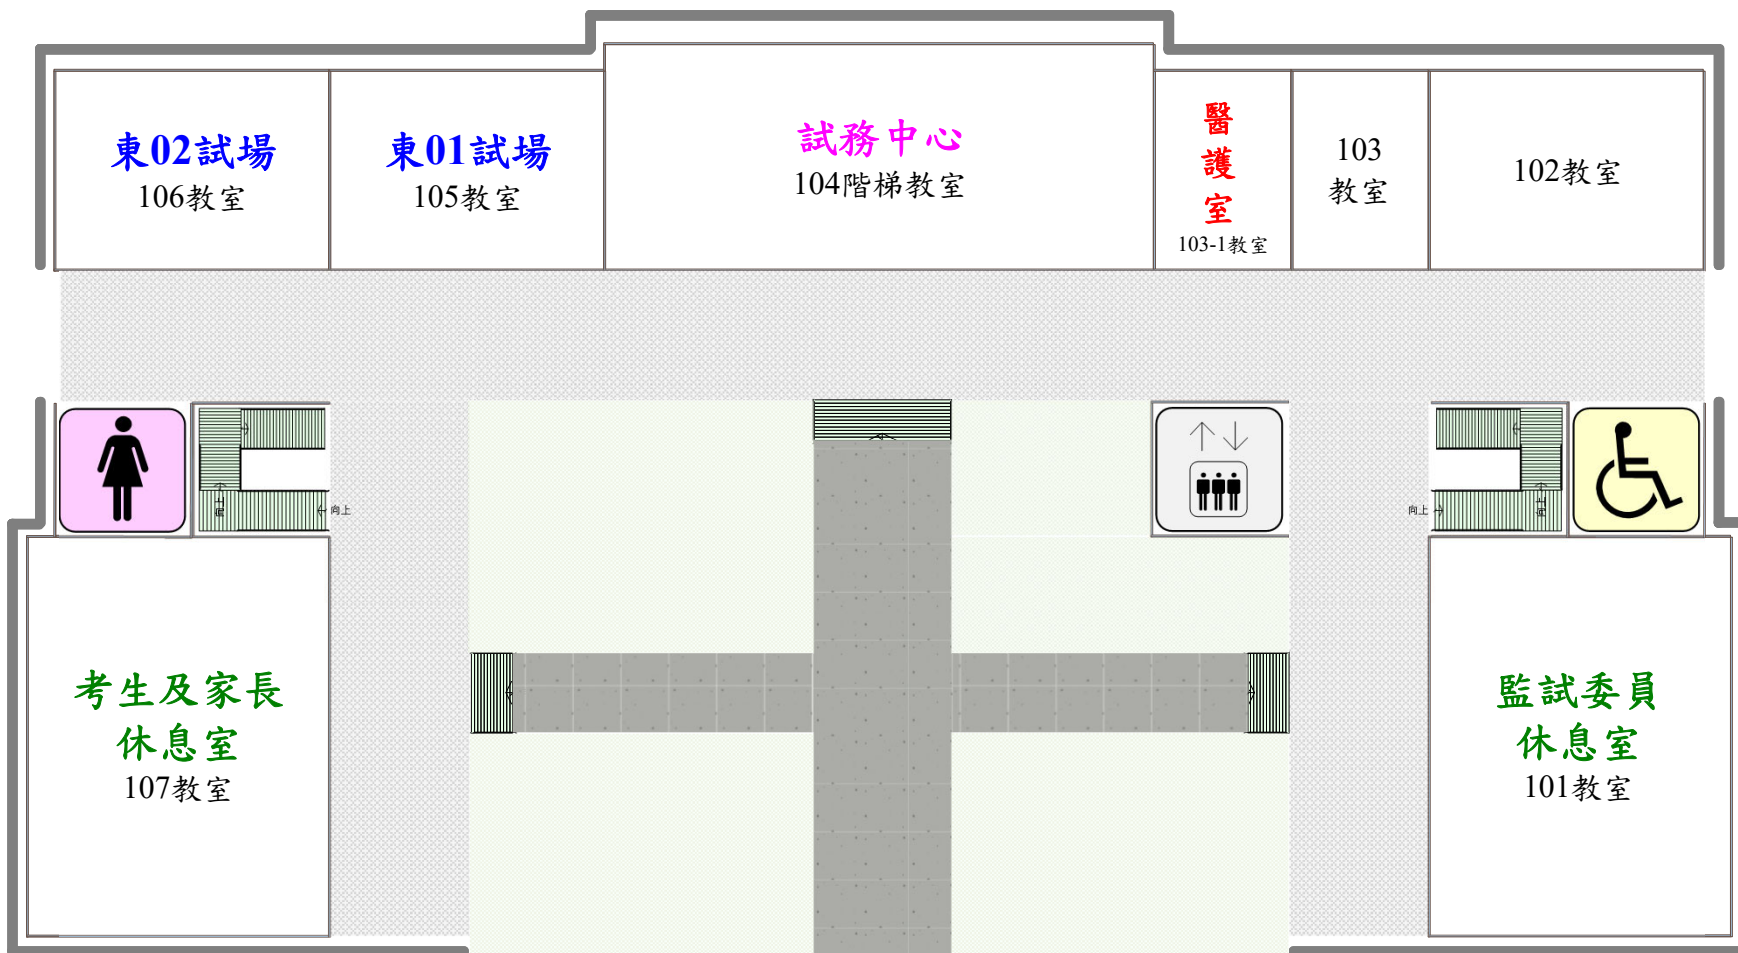

113學年度身心障礙學生升學大專校院甄試-學科試場  
【東部考區】國立東華大學美崙校區-東華創新研究園區試場配置圖  
【勵志樓一樓】

113學年度身心障礙學生升學大專校院甄試-學科試場  
【東部考區】國立東華大學美崙校區-東華創新研究園區試場配置圖  
【勵志樓二樓】