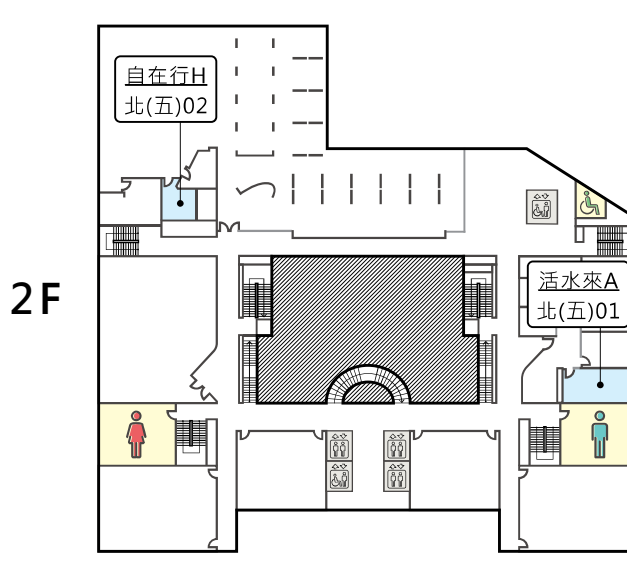

112學年度身心障礙學生升學大專校院甄試

北部(五)考區

學科試場平面圖

學科試場
真知教學大樓
2-6樓

家長休息室
懷恩樓1樓

112學年度身心障礙學生升學大專校院甄試

北部(五)考區

術科試場平面圖

術科試場
張靜愚紀念圖書館
B1自習室

家長休息室
學生活動中心1樓
秋林信貞全球交誼廳

※術科考試試務中心設置於
張靜愚紀念圖書館1樓秀德廳