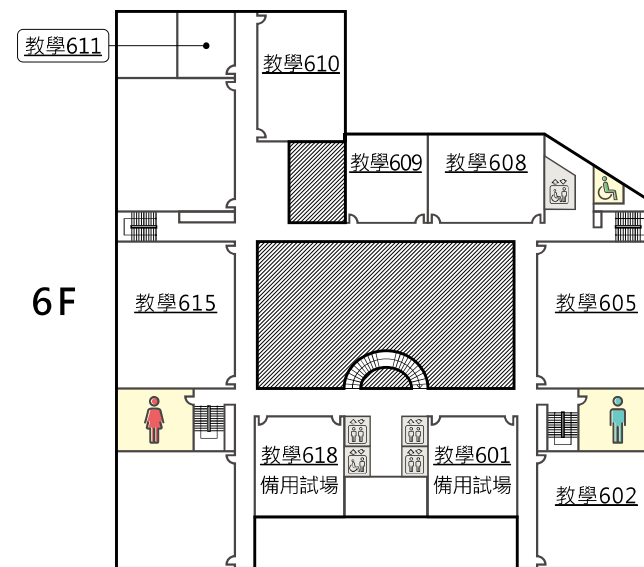

112學年度身心障礙學生升學大專校院甄試

北部(五)考區

學科試場平面圖

學科試場
真知教學大樓
2-6樓

家長休息室
懷恩樓1樓

112學年度身心障礙學生升學大專校院甄試

北部(五)考區

術科試場平面圖

術科試場
張靜愚紀念圖書館
B1自習室

家長休息室
學生活動中心1樓
秋林信貞全球交誼廳

※術科考試試務中心設置於
張靜愚紀念圖書館1樓秀德廳