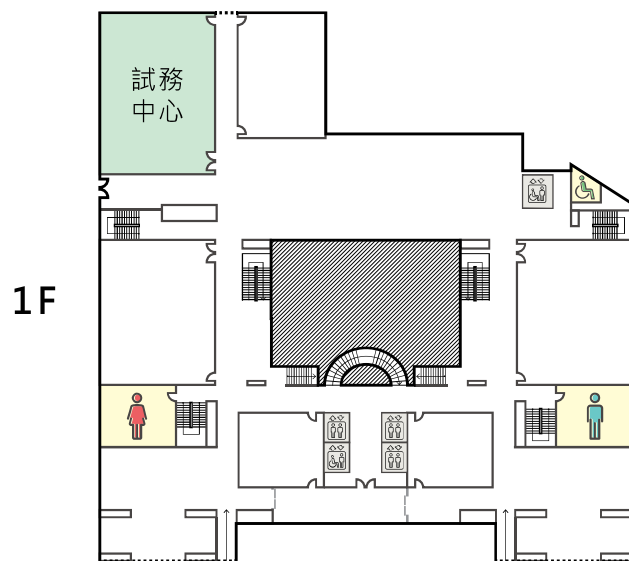

112學年度身心障礙學生升學大專校院甄試

北部(五)考區

學科試場平面圖

學科試場
真知教學大樓
2-6樓

家長休息室
懷恩樓1樓

112學年度身心障礙學生升學大專校院甄試

北部(五)考區

術科試場平面圖

術科試場
張靜愚紀念圖書館
B1自習室

家長休息室
學生活動中心1樓
秋林信貞全球交誼廳

※術科考試試務中心設置於
張靜愚紀念圖書館1樓秀德廳