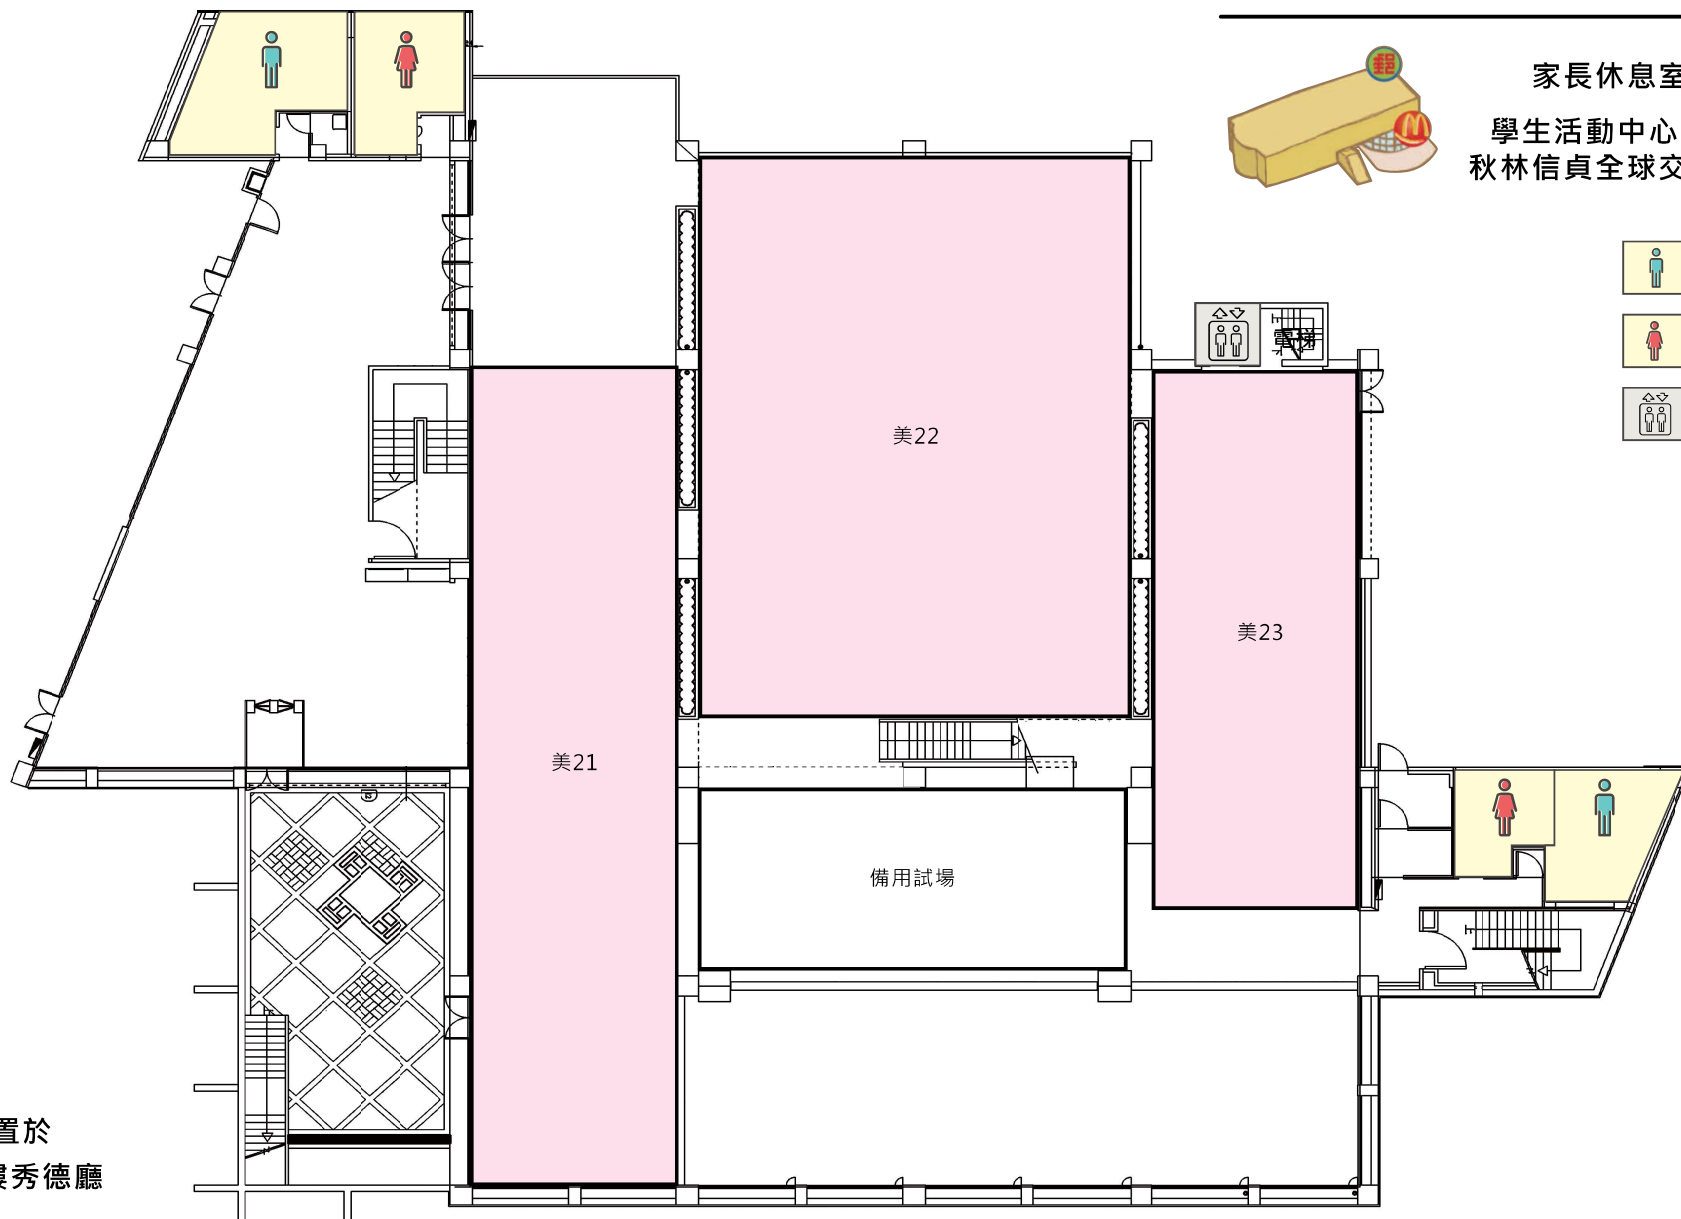

112學年度身心障礙學生升學大專校院甄試

北部(五)考區

學科試場平面圖

學科試場
真知教學大樓
2-6樓

家長休息室
懷恩樓1樓

112學年度身心障礙學生升學大專校院甄試

北部(五)考區

術科試場平面圖

術科試場
張靜愚紀念圖書館
B1自習室

家長休息室
學生活動中心1樓
秋林信貞全球交誼廳

※術科考試試務中心設置於
張靜愚紀念圖書館1樓秀德廳