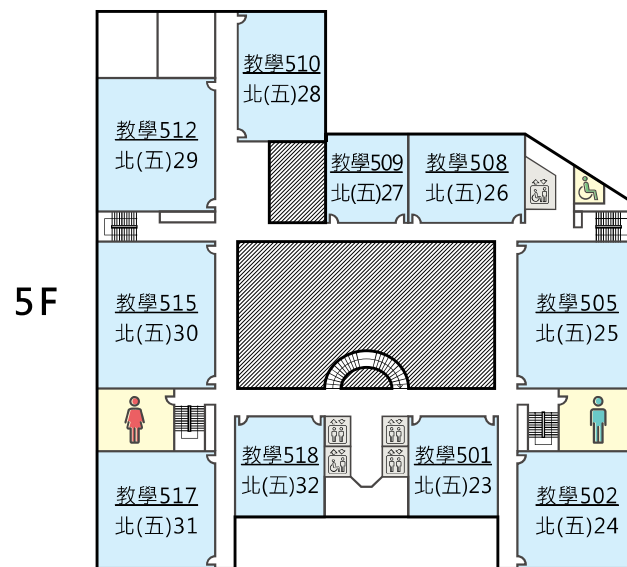

112學年度身心障礙學生升學大專校院甄試

北部(五)考區

學科試場平面圖

學科試場
真知教學大樓
2-6樓

家長休息室
懷恩樓1樓

112學年度身心障礙學生升學大專校院甄試

北部(五)考區

術科試場平面圖

術科試場
張靜愚紀念圖書館
B1自習室

家長休息室
學生活動中心1樓
秋林信貞全球交誼廳

※術科考試試務中心設置於
張靜愚紀念圖書館1樓秀德廳