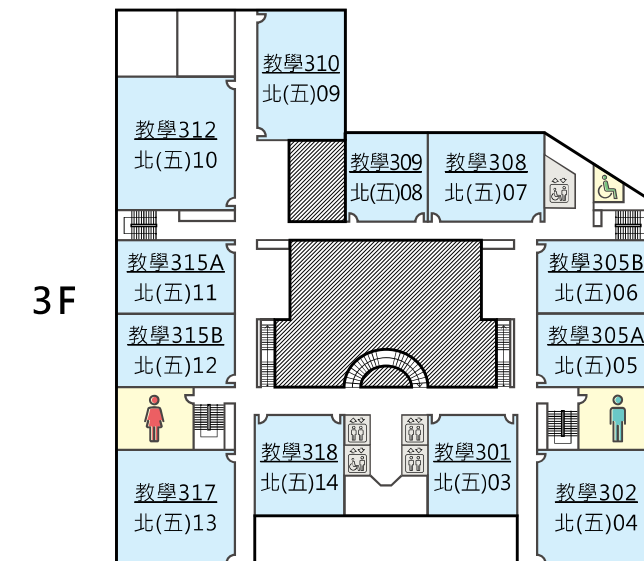

112學年度身心障礙學生升學大專校院甄試

北部(五)考區

學科試場平面圖

學科試場
真知教學大樓
2-6樓

家長休息室
懷恩樓1樓

112學年度身心障礙學生升學大專校院甄試

北部(五)考區

術科試場平面圖

術科試場
張靜愚紀念圖書館
B1自習室

家長休息室
學生活動中心1樓
秋林信貞全球交誼廳

※術科考試試務中心設置於
張靜愚紀念圖書館1樓秀德廳