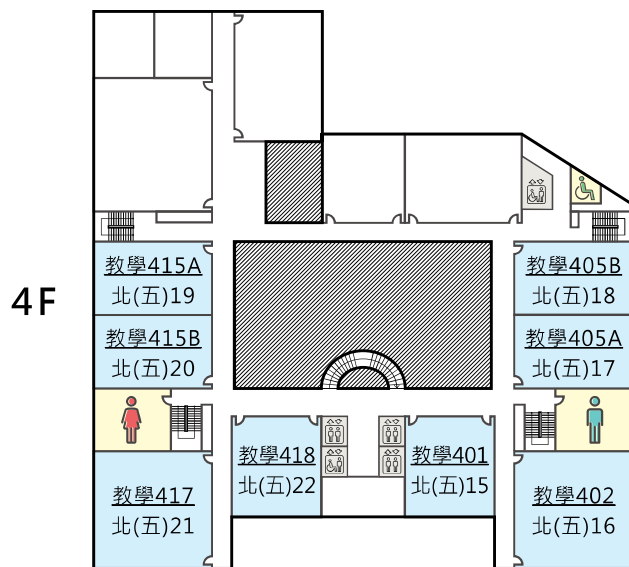

112學年度身心障礙學生升學大專校院甄試

北部(五)考區

學科試場平面圖

學科試場
真知教學大樓
2-6樓

家長休息室
懷恩樓1樓

112學年度身心障礙學生升學大專校院甄試

北部(五)考區

術科試場平面圖

術科試場
張靜愚紀念圖書館
B1自習室

家長休息室
學生活動中心1樓
秋林信貞全球交誼廳

※術科考試試務中心設置於
張靜愚紀念圖書館1樓秀德廳