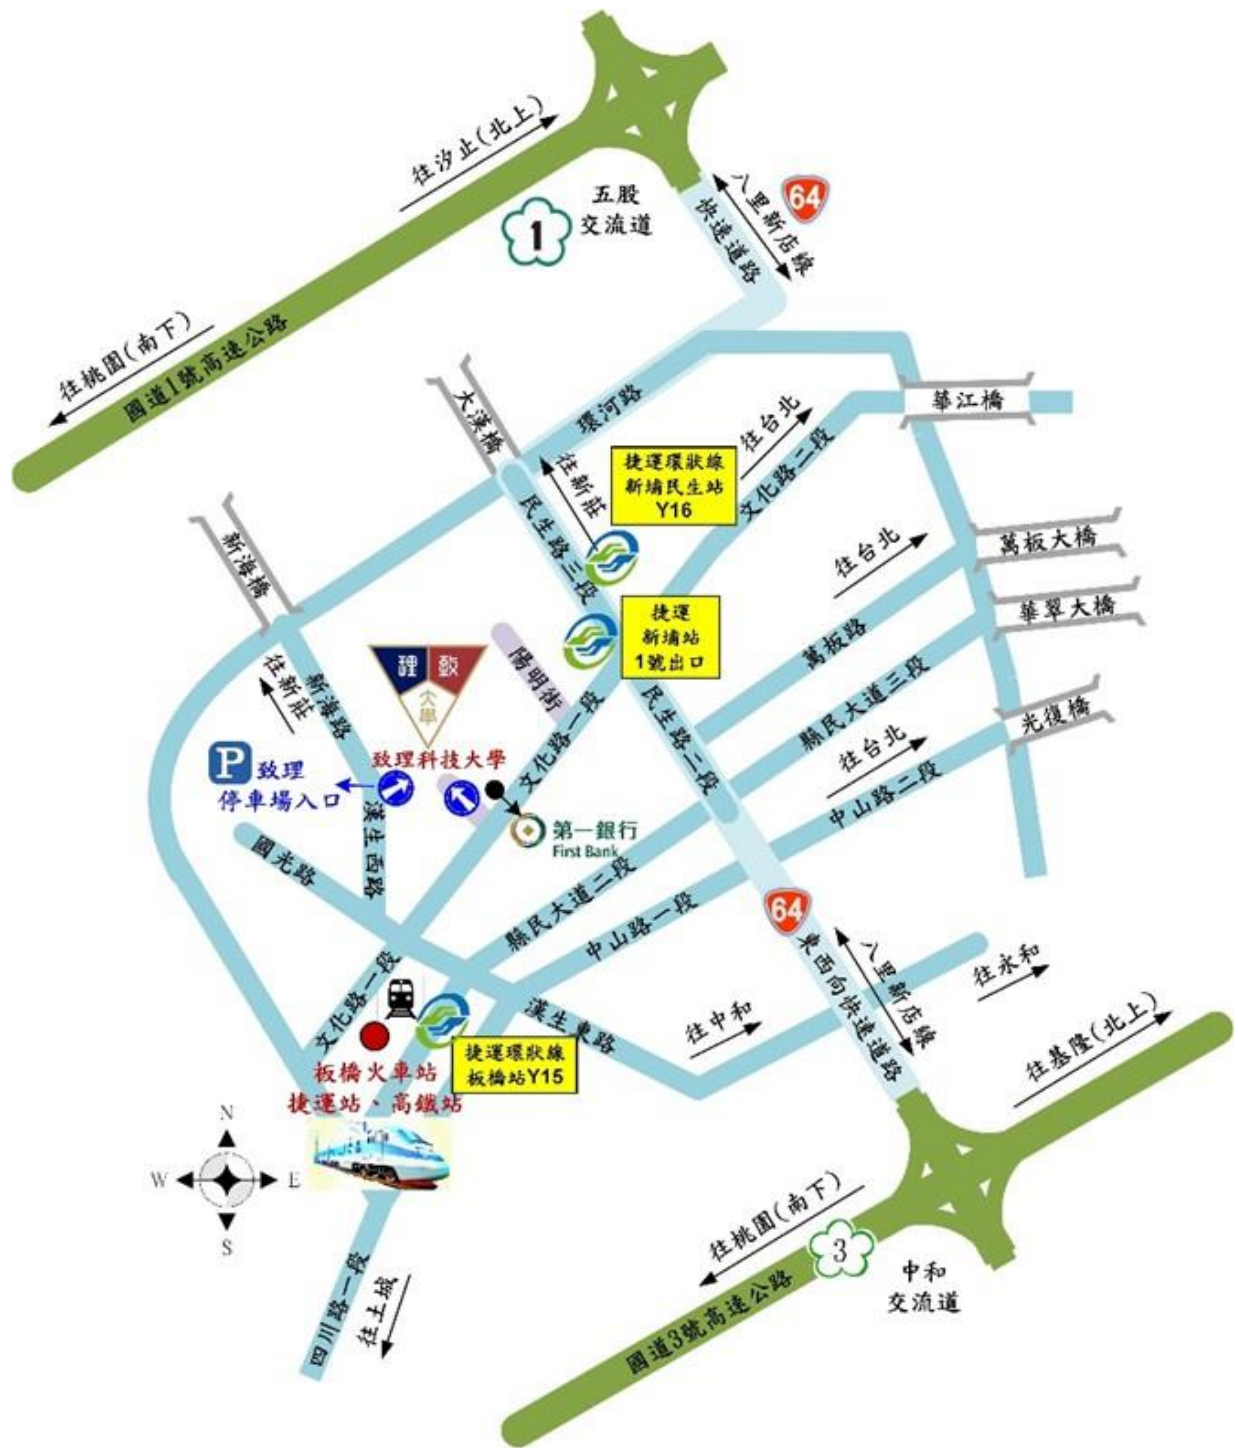

北部(三)考區-致理科技大學交通路線資訊、校區圖及鄰近住宿資訊

一、交通示意簡圖

地址：新北市板橋區文化路 1 段 313 號；電話：(02)2257-6167 轉 1279

網址：www.chihlee.edu.tw

二、交通資訊

1.捷運板南線：請至新埔站下車，往1號出口左轉，沿文化路1段直走至第一銀行後右轉，即可到達（步行約5分鐘）。

2.新北環狀線：

(1)至新埔民生站(Y16)下車，沿民生路3段直行，右轉步行文化路1段，即可到達（步行約6分鐘）。

(2)請至板橋站(Y15)下車，沿新站路直行，右轉步行文化路1段，即可到達（步行約10分鐘）。

3.公車：99、245、264、310、656、657、701、702、806、813、910、920、1070、藍33、藍35...等，或至大眾運輸轉乘查詢網站 (<http://www.taipeibus.taipei.gov.tw/>或 <http://e-bus.tpc.gov.tw/>)查詢。

4.火車/高鐵：請至板橋站下車，由前站北2門出口右轉步行文化路1段，即可到達（步行約10分鐘）。

5.自行開車：

(1)國道1號(中山高)五股交流道下靠左直行，接64號快速道路(東向)→至板橋交流道(民生路)出口方向下橋→直行至文化路→右轉文化路直行→致理科技大學。

(2)國道3號(北二高)中和交流道下→往板橋方向出口，接64號快速道路(西向)→往萬板路出口方向下橋→直行民生路至迴轉道迴轉往文化路方向→右轉文化路直行→致理科技大學。

【由台北市方向到校者】

A.經華江橋→直走文化路2段、1段，過民生路口後至第一銀行後右轉，即可到達。

B.經光復橋→直走中山路至民生路口右轉，途經民生大橋直行民生路至迴轉道，迴轉文化路方向，右轉文化路直行，即可到達。

C.經華翠大橋→往板橋車站方向直行至終點下橋，往新莊方向右轉民生路直走，至迴轉道迴轉往文化路方向，右轉文化路直行，即可到達。

D.經萬板大橋→下橋直行萬板路至民生路口右轉，直行民生路至迴轉道，迴轉往文化路方向，右轉文化路直行，即可到達。

【由桃園方向到校者】

A.由省道台一線(縱貫線)經新海大橋，走新海路接漢生西路至文化路口左轉，即可到達。