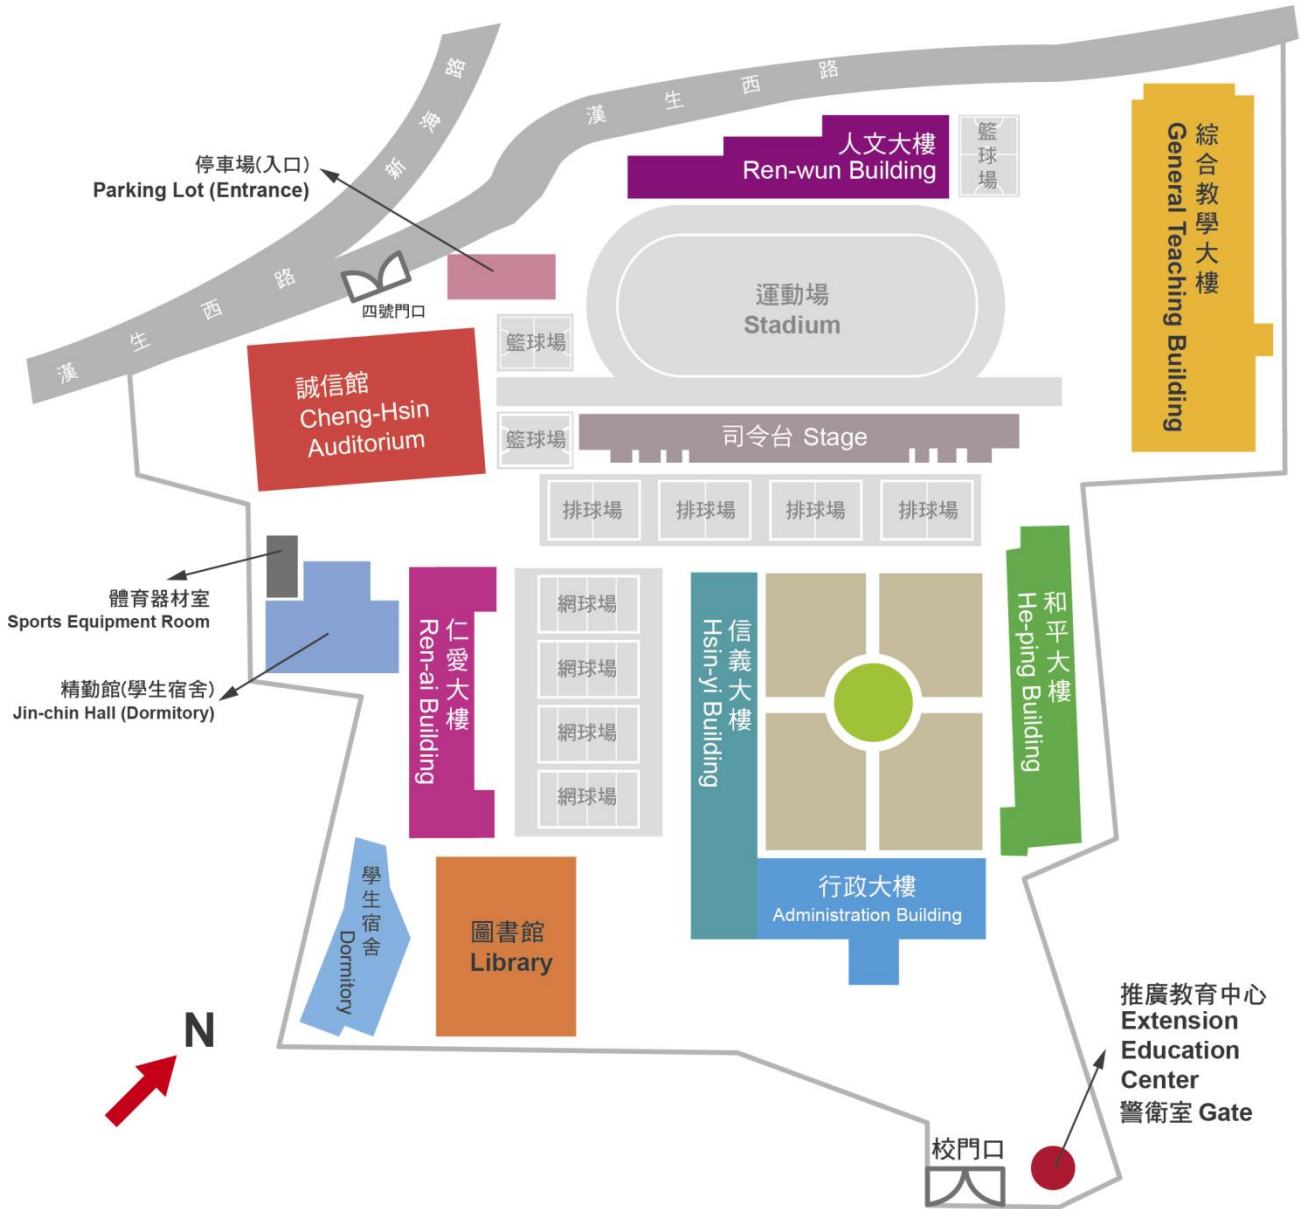

三、校園平面圖

致理科技大學 校園平面圖

Chihlee University of Technology Floor Plan

(詳情可至本校網站【校園導覽】查閱 <https://www.chihlee.edu.tw/p/412-1000-2826.php#campusmap>)